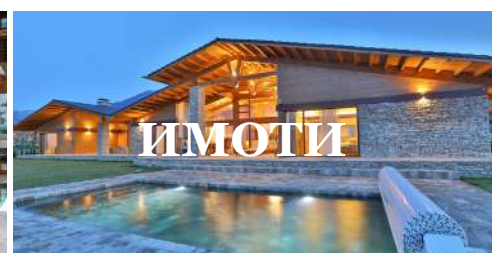

ИМОТИ

T: +359 882 810 222; 225
E: reservation@piringolf.bg
www.piringolf.bg

EUROPEAN
TOUR
Destination

PIRIN GOLF
& Country Club

Bulgaria Holidays
HOTELS & RESORTS