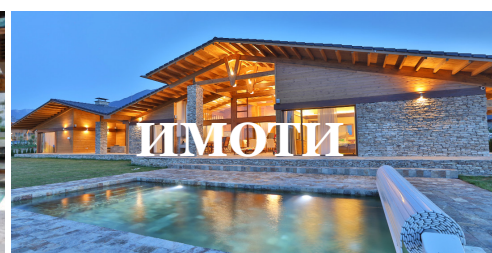

ИМОТИ

T: +359 882 810 222; 225
E: reservation@piringolf.bg
www.piringolf.bg

EUROPEAN
TOUR
Destination

PIRIN GOLF
& Country Club

Bulgaria Holidays
HOTELS & RESORTS