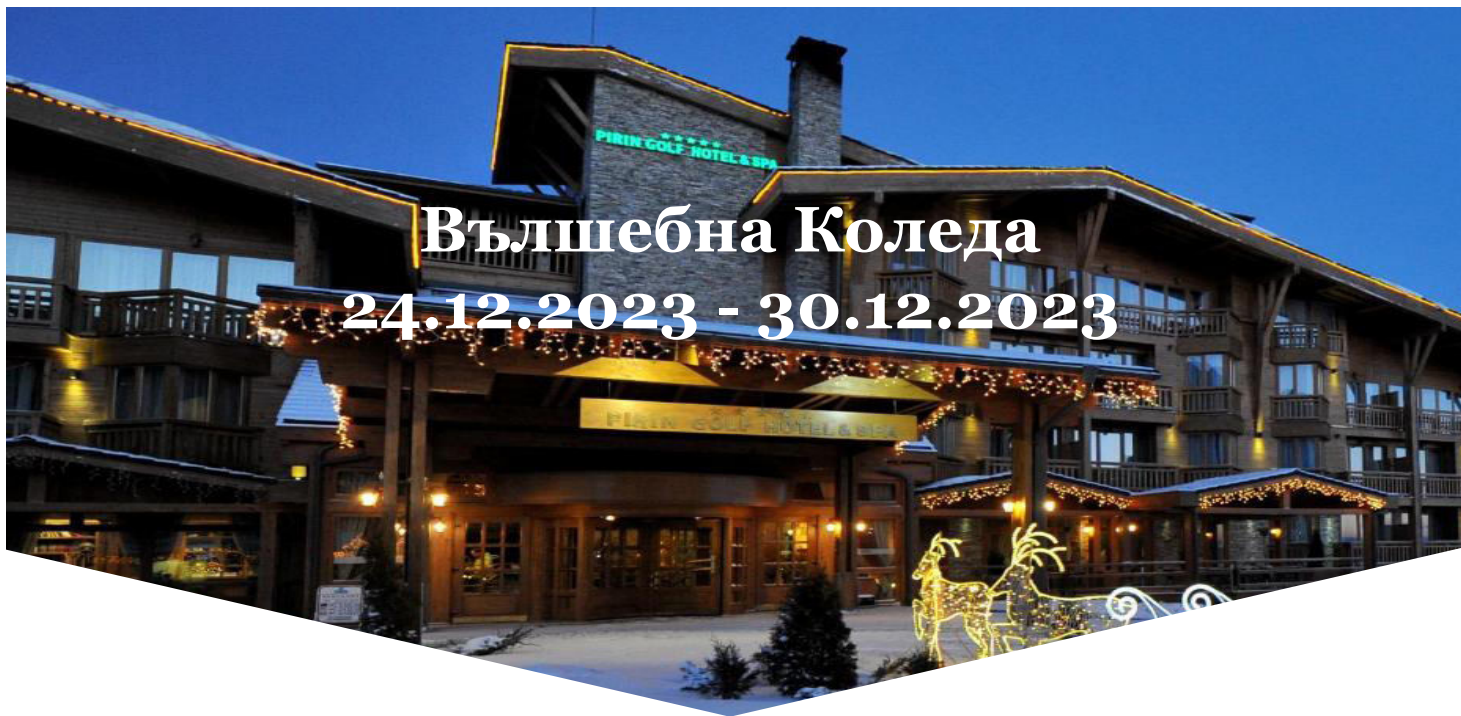

# Вълшебна Коледа

## 24.12.2023 - 30.12.2023

минимум 2 нощувки    минимум 3 нощувки    минимум 6 нощувки

къща Малина  
6 възрастни    2 442    2 306    2 170

Цена на помещение на вечер при минимум  
2 нощувки

Отстъпка от 15% при резервации до 30.10.2023