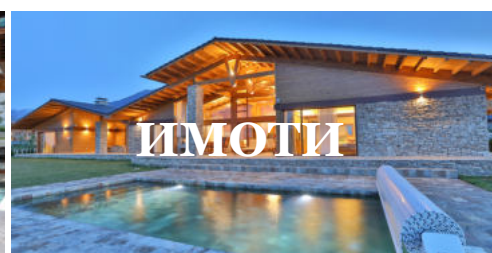

ИМОТИ

T: +359 882 810 222 ; 225
E: reservation@piringolf.bg
www.piringolf.bg

EUROPEAN
TOUR
Destination

PIRIN GOLF
& Country Club

Bulgaria Holidays
HOTELS & RESORTS