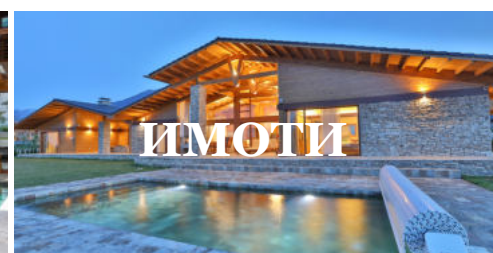

ИМОТИ

T: +359 882 810 222 ; 225
E: reservation@piringolf.bg
www.piringolf.bg

EUROPEAN
TOUR
Destination

PIRIN GOLF
& Country Club

Bulgaria Holidays
HOTELS & RESORTS