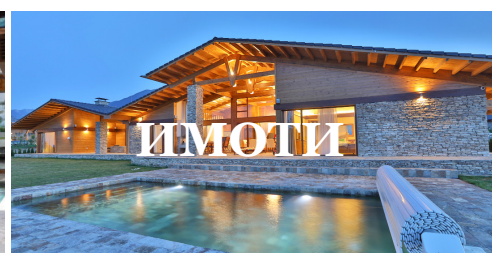

T: +359 882 810 222; 225
E: reservation@piringolf.bg
www.piringolf.bg

EUROPEAN
TOUR
Destination

PIRIN GOLF
& Country Club

Bulgaria Holiday
HOTELS & RESORTS