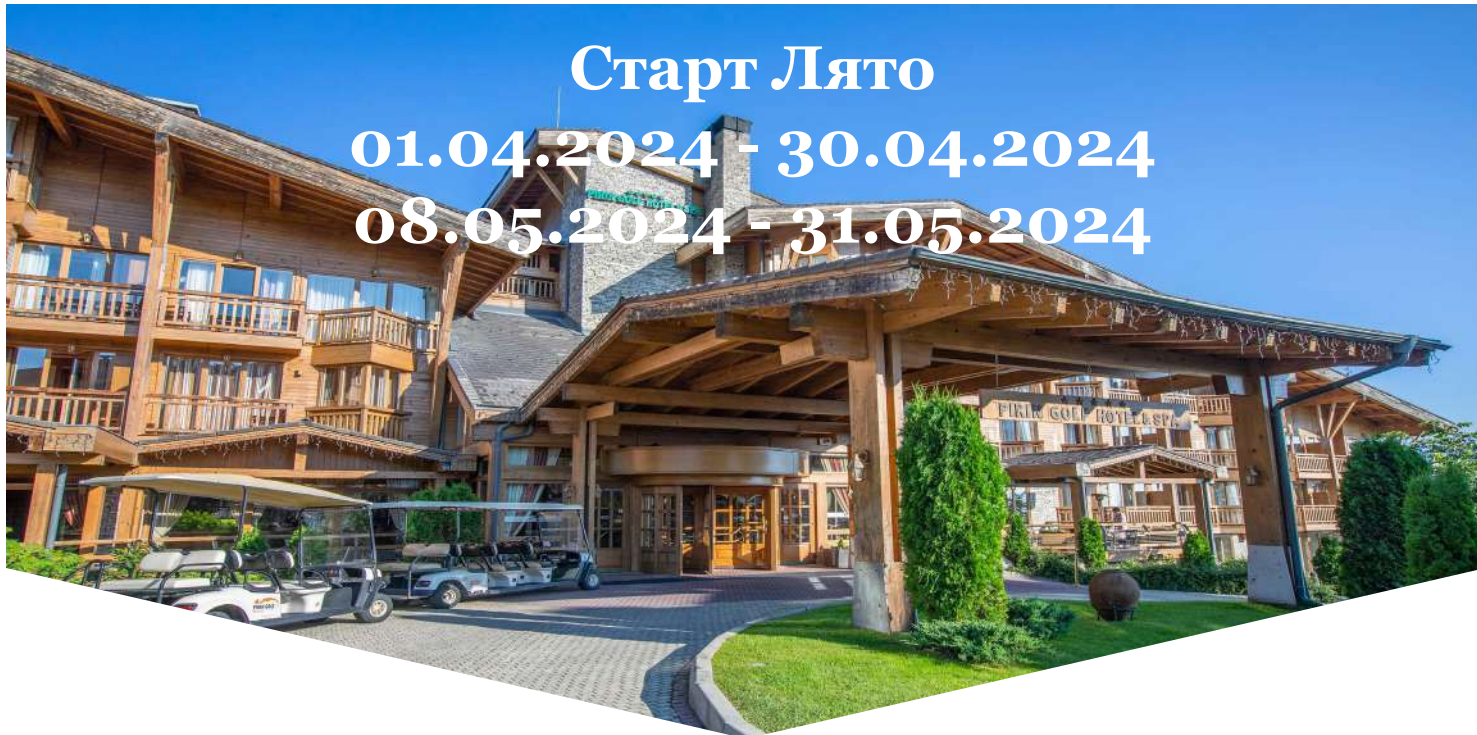

Старт Лято

01.04.2024 - 30.04.2024

08.05.2024 - 31.05.2024

Неделя до Четвъртък

ВВ **НВ**

Петък до Събота

ВВ **НВ**

Стандарт/
Супериор
2 въз.+1 деца 218 232 237 252

Фамилна Стая
2 въз.+2 деца 392 418 427 453

Апартамент
Джуниър
2 въз.+1 деца 256 273 279 296

Апартамент
Супериор
2 въз.+1 деца 270 288 294 312

Апартамент
Делукс
6 въз.+2 деца 348 372 379 403

Включва:

- Закуска /ВВ/ или закуска и вечеря /НВ/
- Ползване на един вътрешен, три целогодишни и три сезонни външни басейни с чадър и шезлонг
- Достъп до термална зона – планинска сауна, инфрачервена сауна, хидротерапевтична кнеірр пейка, горещ камък, леден фонтан, топлинна пейка, лакониум, ароматна парна баня, чудни душеве и релакс зона
- Групов голф урок с предварителна резервация
- WIFI, Сателитна телевизия, Паркинг
- Фитнес

Детска политика:

- Безплатно настаняване до 6.99г.
- Един възрастен и едно дете от 7 до 13.99 години настанени в Стандарт/Супериор заплаща 75% от цената на стаята
- От 7 до 13,99г. настанено с двама възрастни на допълнително легло заплаща 18% от цената на стая
- Над 14г. или възрастен на допълнително легло заплащат 35% от цената на стая

Допълнителни доплащания:

- Закрито парко място - 15 лв. / ден

Цените са в български лева на помещение на ден
Цената не включва тур.данък-1.30лв на човек /ден