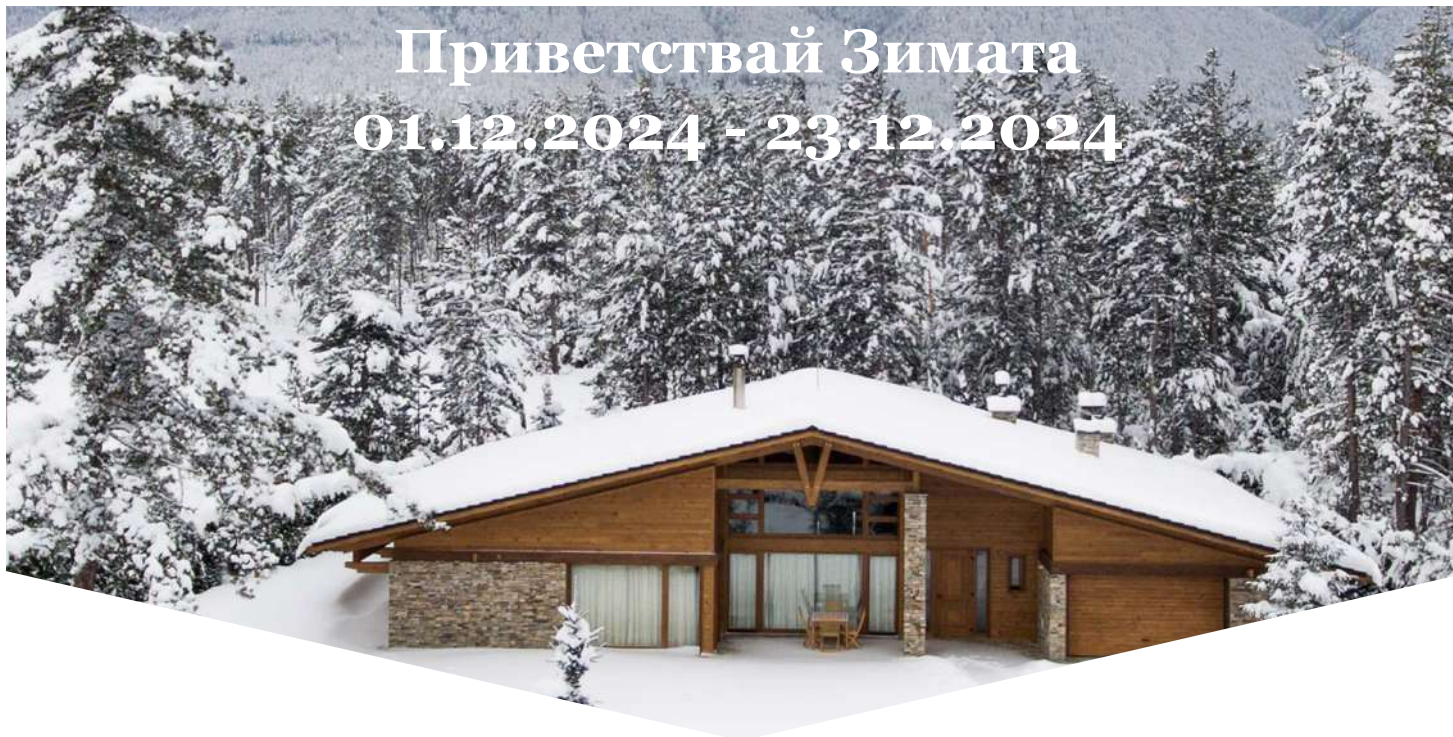

Приветствай Зимата

01.12.2024 - 23.12.2024

Неделя до Четвъртък

	ВВ	НВ	АІ
Вила Малина 6 въз. + 2 деца	1 013	1 247	1 427

Петък до Събота

	ВВ	НВ	АІ
Вила Малина 6 въз. + 2 деца	1 125	1 359	1 539

Цените са в български лева на вечер за 1 вила
Цената не включва тур.данък-1.10лв на човек /ден