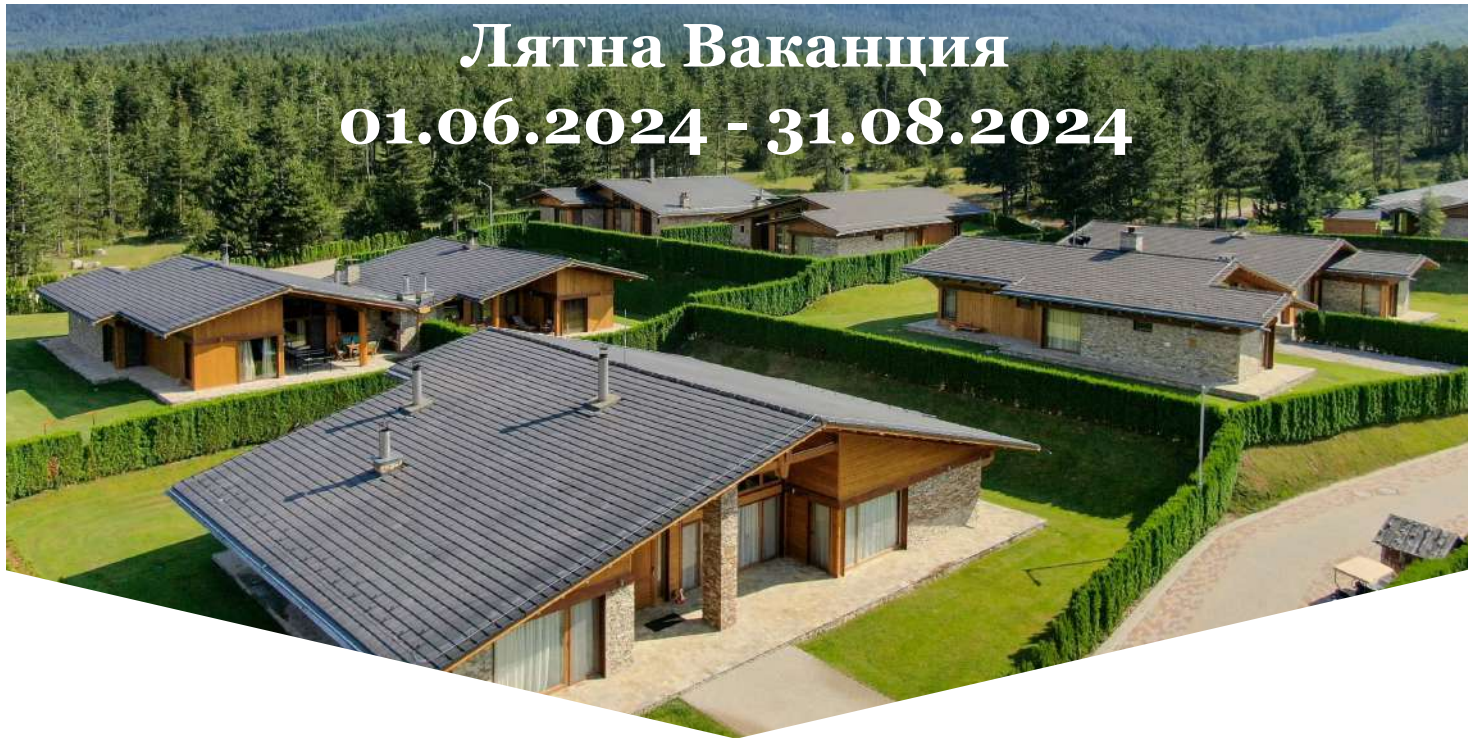

Лятна Ваканция

01.06.2024 - 31.08.2024

Неделя до Четвъртък

ВВ **НВ**

Вила Малина
6 въз. + 2 деца

570 732

Петък до Събота

ВВ **НВ**

Вила Малина
6 въз. + 2 деца

633 795

Цените са в български лева на вечер за 1 вила
Цената не включва тур.данък-1.10лв на човек /ден

Включва:

- * Закуска /ВВ/ или закуска и вечеря /НВ/
- * Ползване на един вътрешен, три целогодишни и три сезонни външни басейни с чадър и шезлонг
- * Достъп до термална зона – планинска сауна, инфрачервена сауна, хидротерапевтична кнеірр пейка, горещ камък, леден фонтан, топлинна пейка, лакониум, ароматна парна баня, чудни душеве и релакс зона
- * Групов голф урок с предварителна резервация
- * WIFI, Сателитна телевизия, Паркинг