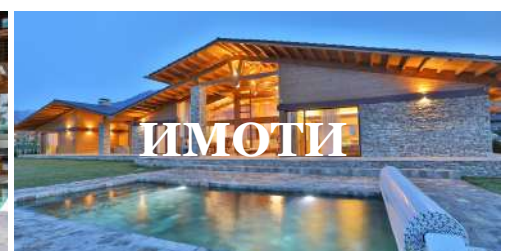

ИМОТИ

T: +359 882 810 222; 225
E: reservation@piringolf.bg
www.piringolf.bg

EUROPEAN
TOUR
Destination

PIRIN GOLF
& Country Club

Bulgaria Holidays
HOTELS & RESORTS