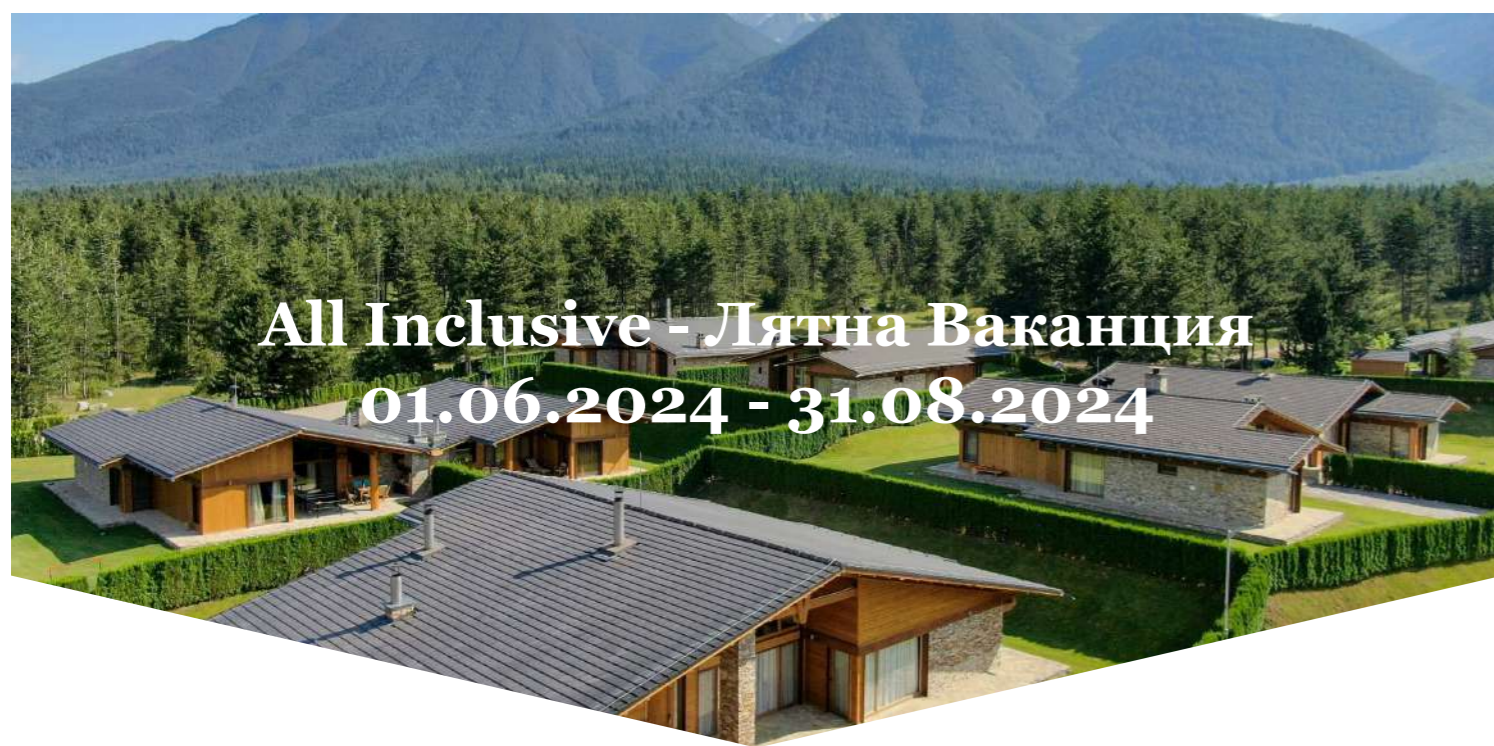

All Inclusive - Лятна Ваканция 01.06.2024 - 31.08.2024

Неделя до Четвъртък

Вила Малина **AI**
6 въз. + 2 деца 785

Петък до Събота

Вила Малина **AI**
6 въз. + 2 деца 863

Включва:

- Закуска, обяд, вечеря и напитки
- Алкохолни и безалкохолни напитки в Лоби Бар, Ler's Bar
- Снак меню, кафе, чай и сладкиши
- Ползване на един вътрешен, три целогодишни и три сезонни външни басейни с чадър и шезлонг
- Достъп до термална зона планинска сауна, инфрачервена сауна, хидротерапевтична кнејрр пейка, горещ камък, леден фонтан, топлинна пейка, лакониум, ароматна парна баня, чудни душеве и релакс зона.
- Паркинг, WI-FI и ДДС

Детска политика:

- Безплатно настаняване до 6.99г.
- Дете от 7 до 13.99г. заплаща 50%
- Дете от 7 до 13.99г. на доп. легло заплаща 35%
- Дете над 14г. или възрастен на доп. легло заплащат 70%

Доплащане:

- Цените не включват курортен данък 1,10 лв. за Апартаментен Комплекс /на човек на ден/.