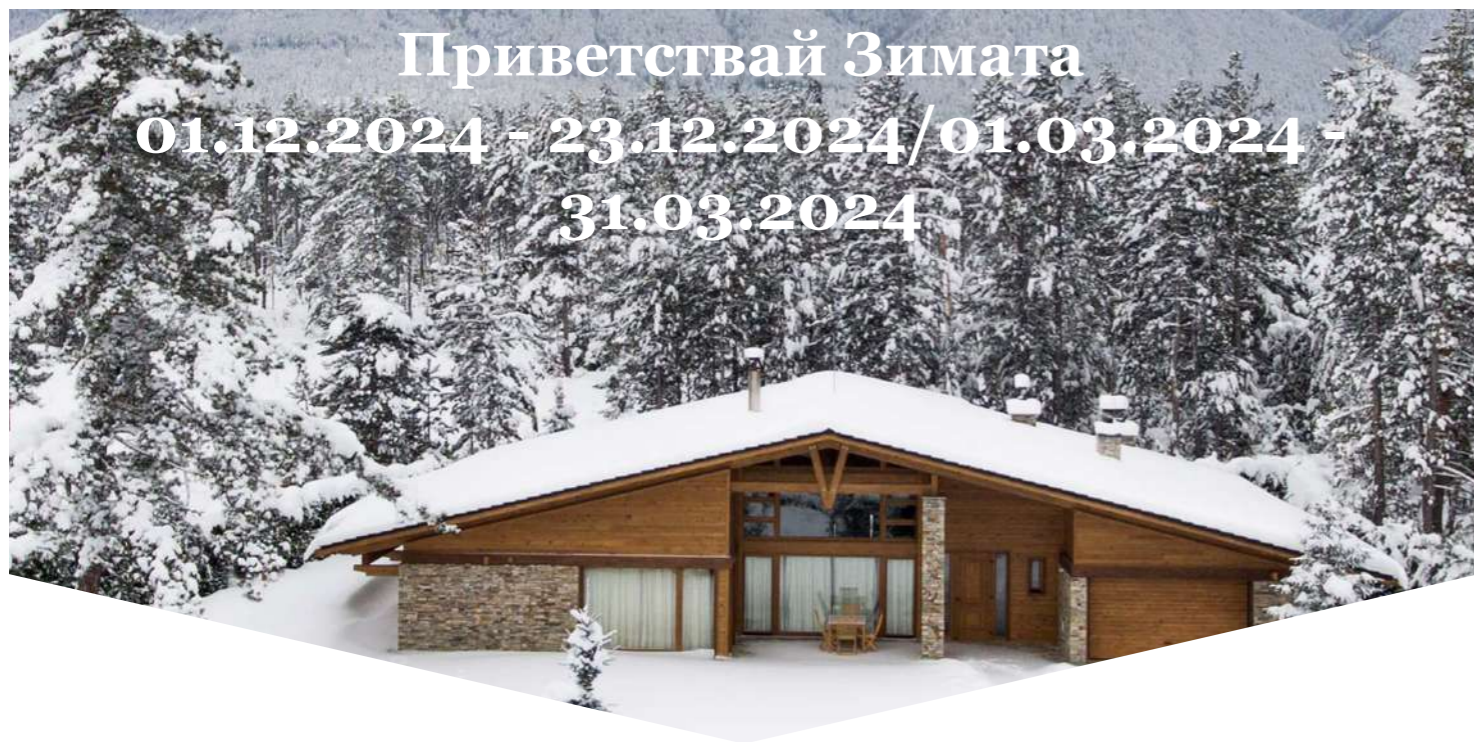

Приветствай Зимата

01.12.2024 - 23.12.2024 / 01.03.2024 - 31.03.2024

Неделя до Четвъртък

ВВ НВ АІ

Вила Малина
** 6Въз.+0
*6 Въз.+2Дете

1 013	1 247	1 427

Петък до Събота

ВВ НВ АІ

Вила Малина
** 6Въз.+0
*6 Въз.+2Дете

1 125	1 359	1 539

Цените са на вечер, в български лева, на помещение за редовни легла
* Максимален капацитет
** Капацитет за редовни легла

Включва:

- Закуска /ВВ/ или закуска и вечеря /НВ/
- Ползване на един вътрешен, три целогодишни
- Достъп до термална зона – планинска сауна, инфрачервена сауна, хидротерапевтична кнеипр пейка, горещ камък, леден фонтан, топлинна пейка, лакониум, ароматна парна баня, чудни душеве и релакс зона
- Ски оборудване и транспорт до ски център Банско (ски сезон)
- WIFI
- Сателитна телевизия
- Паркинг

Детска политика:

- Безплатно настаняване до 6.99г.
- Дете от 7 до 13.99г. на доп. легло заплаща 35% Второ дете от 7 до 13.99 години се настанява безплатно
- Дете над 14г. или възрастен на доп. легло заплащат 70%

Допълнителни доплащания:

- Ползване на фитнес - 5 лева на посещение
- Закрито парко място - 15 лв. / ден

Ранни резервации:

- Отстъпка за резервации до 31.08.2024 - 25%
- Отстъпка за резервации до 30.09.2024 - 20%
- Отстъпка за резервации до 30.10.2024 - 15%