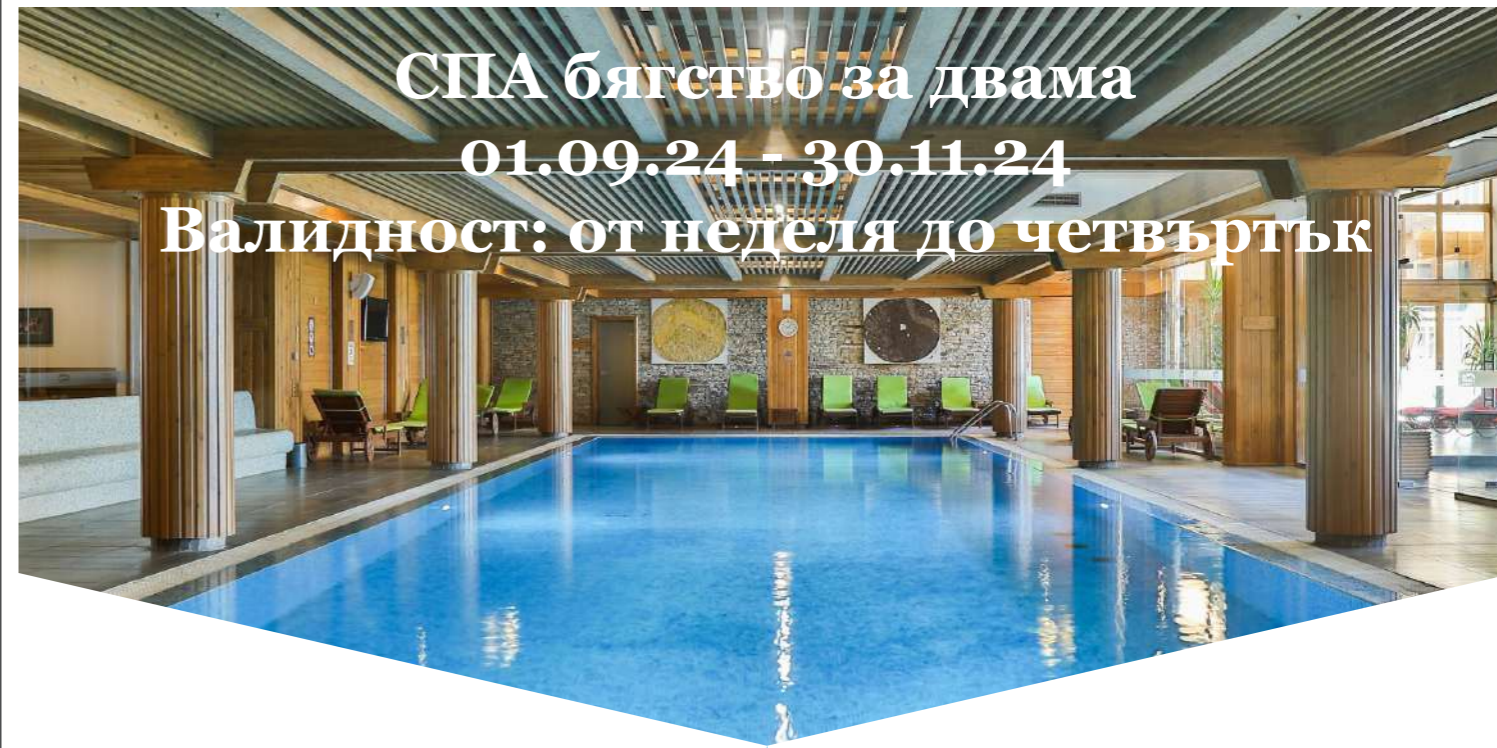

СПА бягство за двама

01.09.24 - 30.11.24

Валидност: от неделя до четвъртък

СПА бягство за двама

01.09.24 - 30.11.24

Валидност: от неделя до четвъртък

2 нощувки

AI