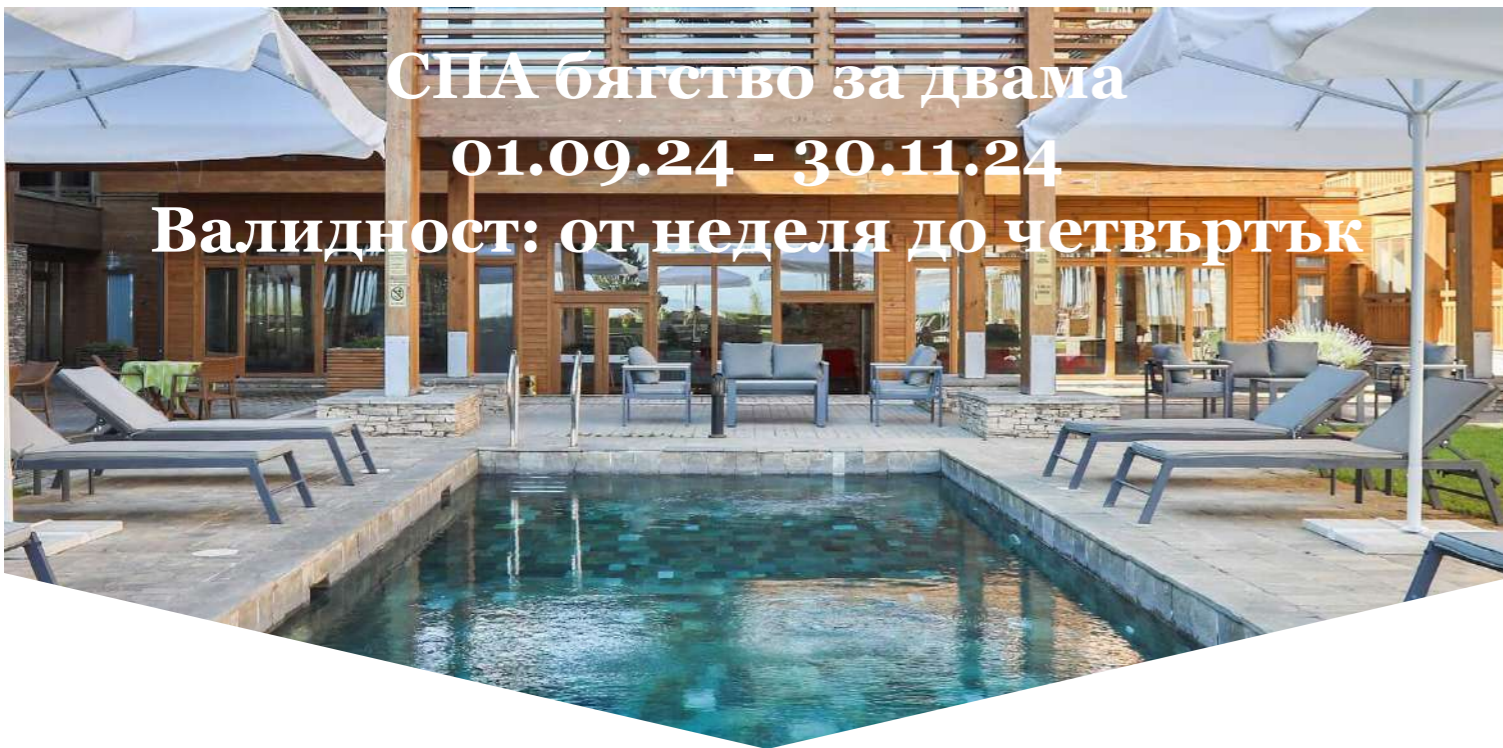

СПА бягство за двама

01.09.24 - 30.11.24

Валидност: от неделя до четвъртък

СПА бягство за двама

01.09.24 - 30.11.24

Валидност: от неделя до четвъртък

2 нощувки

AI