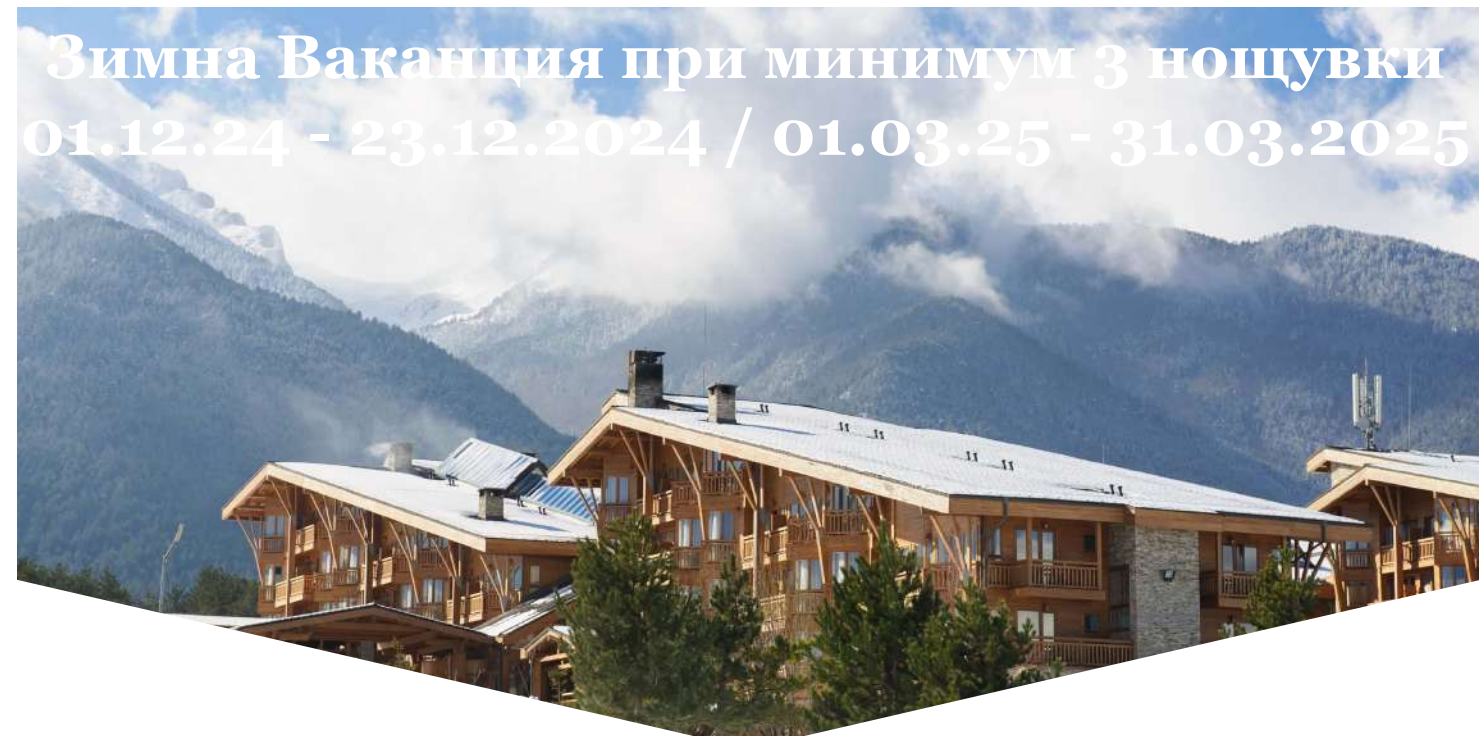

ГОЛФ

СПА

ИМОТИ

T: +359 882 810 222; 225
E: reservation@piringolf.bg
www.piringolf.bg

Bulgaria t
HOTELS & R

Зимна Ваканция при минимум 3 нощувки

01.12.24 - 23.12.2024 / 01.03.25 - 31.03.2025

	Минимум 3 нощувки		
	ВВ	НВ	АІ
СПА Студио	218	288	342
** 2 Въз.+0			
*2 Въз.+2 Дете			
Студио	175	245	299
** 2 Въз.+0			
*2 Въз.+2 Дете			
Апартамент една спалня	158	193	220
** 2 Въз.+0			
*2 Въз.+2 Дете			
Апартамент две спални	292	432	540
** 4 Въз.+0			
*4 Въз.+2 Дете/5+0			
СПА триспален	427	637	799
** 6Въз.+0			
*6 Въз.+2Дете			