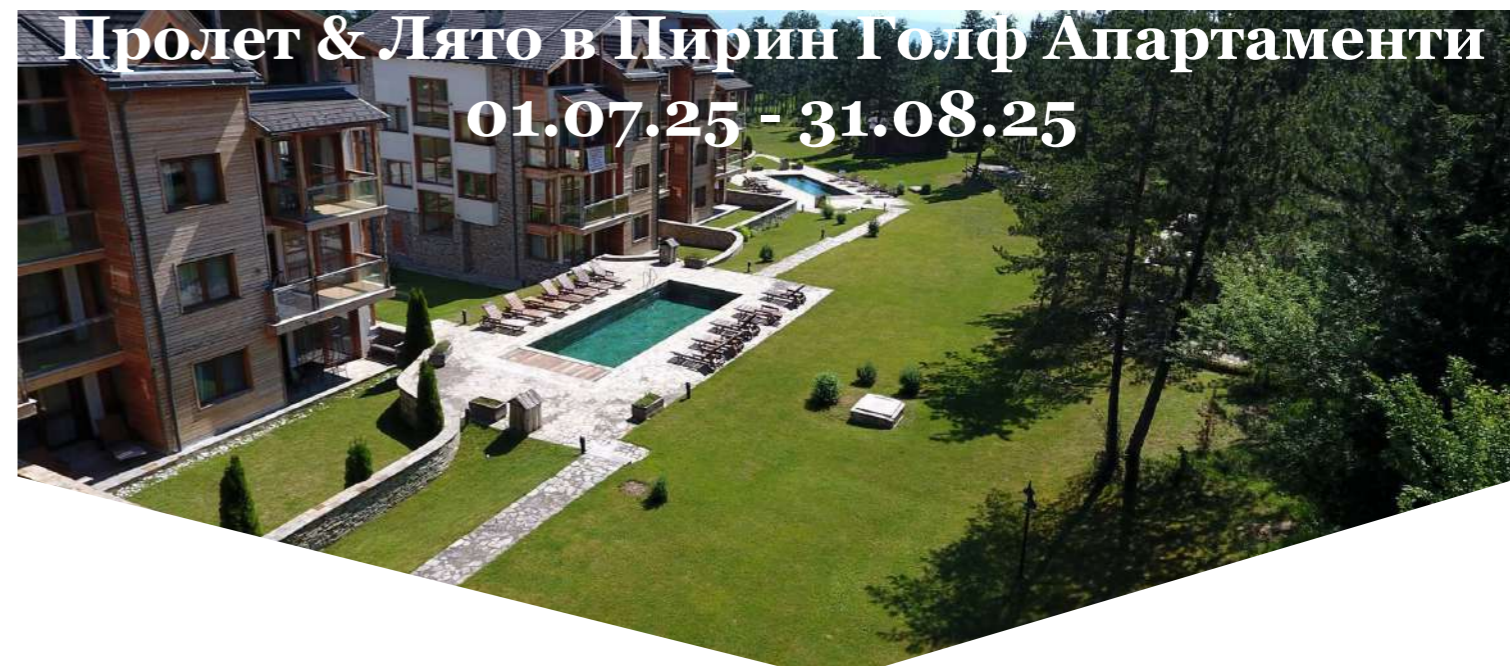

Пролет & Лято в Пирин Голф Апартаменти

01.07.25 - 31.08.25

Петък - Събота   Неделя - Четвъртък

ВВ	ВВ	ВВ	ВВ	ВВ	ВВ
240	276	324	218	254	302

СПА Студио

** 2 Въз.+0

*2 Въз.+2 Дете

165	201	249	143	179	227

Студио

** 2 Въз.+0

*2 Въз.+2 Дете

218	254	302	197	233	281

Апартамент
една спалня

** 2 Въз.+0

*2 Въз.+2 Дете

329	401	497	286	358	454

Апартамент
две спални

** 4 Въз.+0

*4 Въз.+2 Дете

414	522	667	374	482	626

СПА триспален

** 6Въз.+0

*6 Въз.+2Дете

557	665	809	500	608	752

Шале Малина

** 6Въз.+0

*6 Въз.+2Дете

*Цените са в български лева на вечер на помещение при

*Цените не включват курортна такса в размер на 2.00 лв на човек на ден за настаняване 4****

** Редовни легла

* Максимално настаняване

Включва:

* Закуска /ВВ/ или закуска и вечеря /НВ/
* закуска, обяд, вечеря, български алкохол и безалкохолни напитки/АИ/
Ползване на един вътрешен, три

* целогодишни и три сезонни външни басейни с чадър и шезлонг

Достъп до термална зона – планинска сауна, инфрачервена сауна, хидротерапевтична кнејрр пейка, горещ камък, леден фонтан, топ-линна пейка,

* лакониум, ароматна парна баня, чудни душеве и релакс зона

* Групов голф урок с предварителна резервация

WIFI, Сателитна телевизия

Детска политика:

* Дете от 0-6.99г- се настанява безплатно

* Дете от 7г-13.99г настанено на доп. легло с двама възрастни заплаща 35% от цената на възрастен

* Дете от 7г-13.99г настанено на регулярно легло с двама възрастни заплаща 50% от цената на възрастен (1+1)

* Дете над 14г или 3-ти възрастен на доп. легло с двама възрастни заплаща 70% от цената на възрастен. Може да се настани в студио, спа студио и едностаен апартамент

* Второ дете от 07-13.99г на доп. легло се натаняване безплатно

* Единично настаняване -20% намаление от

T: +359 882 810 222; 225
E: reservation@piringolf.bg
www.piringolf.bg

EUROPEAN
TOUR
Destination

PIRIN GOLF
& Country Club

Bulgaria Holidays
HOTELS & RESORTS

T: +359 882 810 222; 225
E: reservation@piringolf.bg
www.piringolf.bg

EUROPEAN
TOUR
Destination

PIRIN GOLF
& Country Club

Bulgaria Holidays
HOTELS & RESORTS