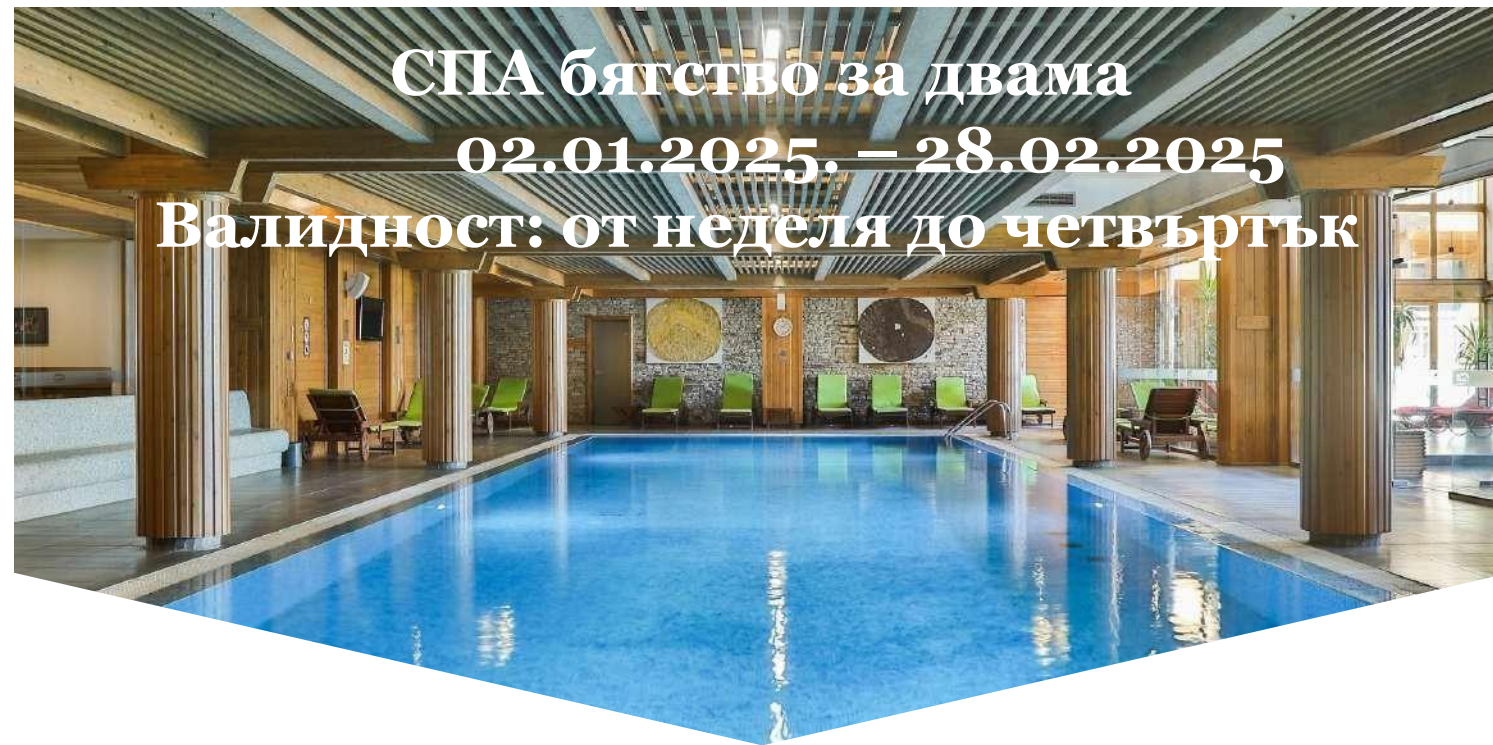

## СПА бягство за двама

02.01.2025. - 28.02.2025

Валидност: от неделя до четвъртък

Стандарт/  
Супериор

\*\* 2 Въз.+0

\*2 Въз.+1 Дете

Студио

\*\* 2 Въз.+0 деца